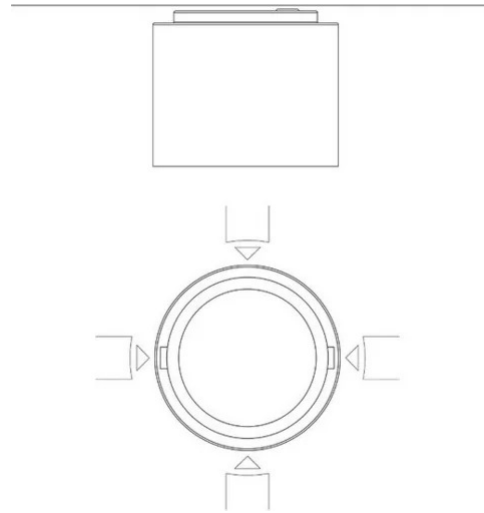

Module D'éclairage Eye

4 liens - faisceau moyen

Emiliana Martinelli

couleurs disponibles

Type d'appareil Plafond
Utilisation Intérieur

230V 11 W 2225 lm

lumière directe

EYE, PRÉPARÉ POUR 4 MODULES DE CONNEXION.

Plafonnier à lumière directe/orientable. Structure en aluminium peint. Source de lumière à LED intégrée. Driver électronique.

Famille	Module d'éclairage Eye
Type	Plafond
Utilisation	Intérieur

Dimensions

Hauteur	11 cm
Diamètre	16 cm
Longueur du câble d'alimentation	0 cm
Poids	1.6 Kg

Matériaux

Structure	aluminium
-----------	-----------

Voltage	230V	Watt	11 W
Adaptateur d'alimentation	Compris	Lumen	2225 lm
Montage de l'alimentation	Intérieur	CRI	>90
Alimentation électrique	Ballast électronique	Durée	50000 h
Non dimmable		CCT	3000 K
		Classe d'énergie	E

Certifications

EcoLabel

Courbes photométriques

Code de couleur

40151/35/BI

Blanc

40151/35/NE

Noir