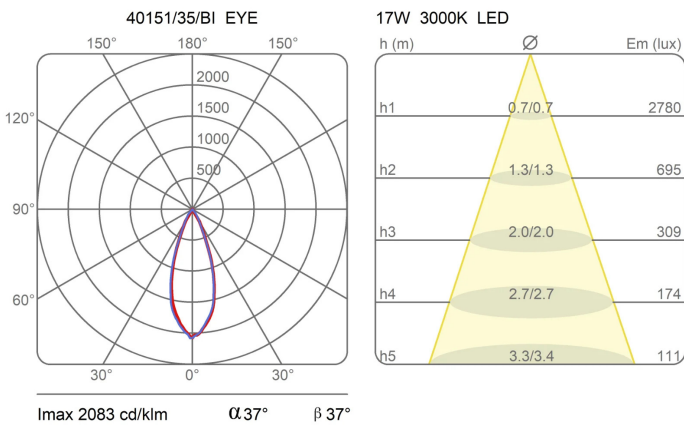

Hauteur	11 cm
Diamètre	16 cm
Longueur du câble d'alimentation	0 cm
Poids	1.6 Kg

Matériaux

Structure	aluminium
-----------	-----------

Voltage	230V	Watt	11 W
Adaptateur d'alimentation	Compris	Lumen	2225 lm
Montage de l'alimentation	Intérieur	CRI	>90
Alimentation électrique	Ballast électronique	Durée	50000 h
Non dimmable		CCT	3000 K
		Classe d'énergie	E

Certifications

EcoLabel

Courbes photométriques

Code de couleur

40151/35/BI

Blanc

40151/35/NE

Noir