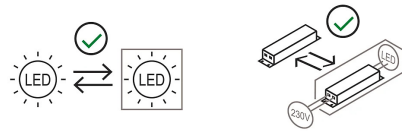

Certifications

EcoLabel